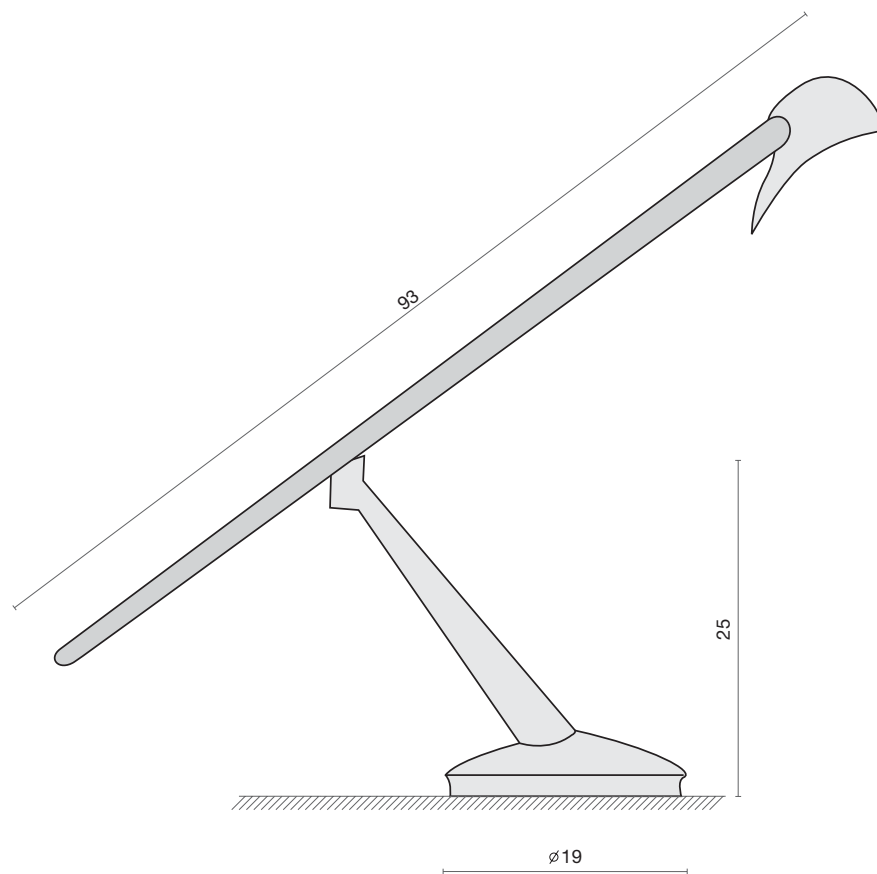

**BLUEBIRD mesa**  
Jorge Pensi

Halog. máx. 50W (G6,35) 12V 50-60Hz

IP20

Clase II

**B.lux**

\* medidas en cm salvo especificación contraria  
\* measurements in cm unless otherwise specified  
\* Maß-dfe wo nicht anders angegeben in cm