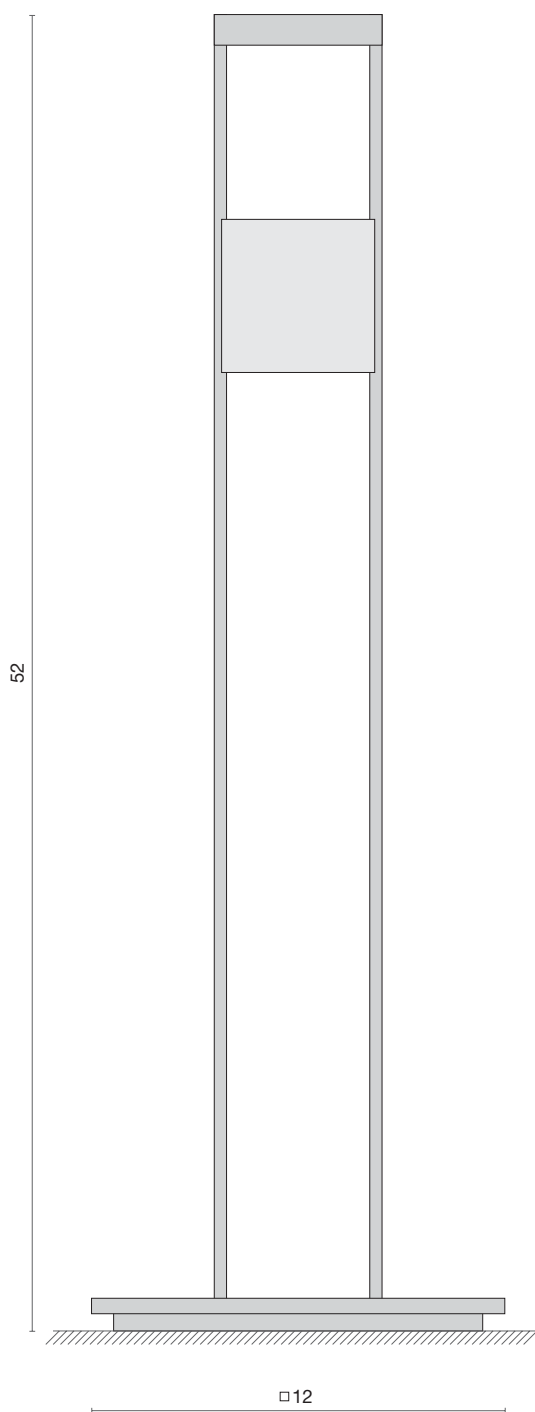

CUBIC
Jorge Pensi

Halog. máx. 50W (G6,35) 12V 50-60Hz

IP20

Clase II

Vanlux

* medidas en cm, salvo especificación contraria
* measurements in cm unless otherwise specified
* Maß-df-e wo nicht anders angegeben in cm