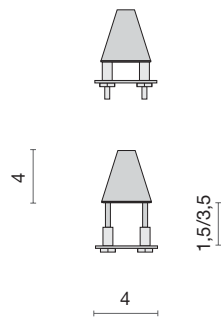

**PETITE mesa**  
Miguel Herranz

Petite 21 +a/b/c  
Inc. máx. 60W (E14)  
Halog. classic P mate  
máx. 42W (E14)

Petite 22 +a/b/c  
Inc. máx. 60W (E27)  
Halog. classic mate  
máx. 52W (E27)

Petite 11 +a/b/c  
Inc. máx. 60W (E14)  
Halog. classic P mate  
máx. 42W (E14)

Petite 12 +a/b/c  
Inc. máx. 60W (E27)  
Halog. classic mate  
máx. 52W (E27)

IP20

Clase II

SOPORTE a  
BRACKET a  
STÄNDER a

SOPORTE b  
BRACKET b  
STÄNDER b

SOPORTE c  
BRACKET c  
STÄNDER c

SOPORTE c  
BRACKET c  
STÄNDER c

\* medidas en cm salvo especificación contraria  
\* measurements in cm unless otherwise specified  
\* Maß-dfne wo nicht anders angegeben in cm