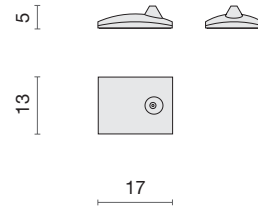

**PETITE mesa**  
Miguel Herranz

Petite 21 +a/b/c  
Inc. máx. 60W (E14)  
Halog. classic P mate  
máx. 42W (E14)

Petite 22 +a/b/c  
Inc. máx. 60W (E27)  
Halog. classic mate  
máx. 52W (E27)

Petite 11 +a/b/c  
Inc. máx. 60W (E14)  
Halog. classic P mate  
máx. 42W (E14)

Petite 12 +a/b/c  
Inc. máx. 60W (E27)  
Halog. classic mate  
máx. 52W (E27)

IP20

Clase II

SOPORTE a  
BRACKET a  
STÄNDER a

SOPORTE b  
BRACKET b  
STÄNDER b

SOPORTE c  
BRACKET c  
STÄNDER c

SOPORTE c  
BRACKET c  
STÄNDER c

\* medidas en cm salvo especificación contraria  
\* measurements in cm unless otherwise specified  
\* Maß-dfne wo nicht anders angegeben in cm