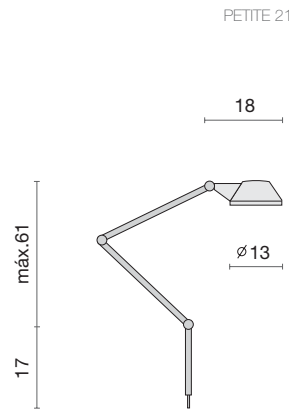

**PETITE mesa**  
Miguel Herranz

Petite 21 +a/b/c  
Inc. máx. 60W (E14)  
Halog. classic P mate  
máx. 42W (E14)

Petite 22 +a/b/c  
Inc. máx. 60W (E27)  
Halog. classic mate  
máx. 52W (E27)

Petite 11 +a/b/c  
Inc. máx. 60W (E14)  
Halog. classic P mate  
máx. 42W (E14)

Petite 12 +a/b/c  
Inc. máx. 60W (E27)  
Halog. classic mate  
máx. 52W (E27)

IP20

Clase II

SOPORTE a  
BRACKET a  
STÄNDER a

SOPORTE b  
BRACKET b  
STÄNDER b

SOPORTE c  
BRACKET c  
STÄNDER c

SOPORTE c  
BRACKET c  
STÄNDER c

\* medidas en cm salvo especificación contraria  
\* measurements in cm unless otherwise specified  
\* Maß-dfne wo nicht anders angegeben in cm