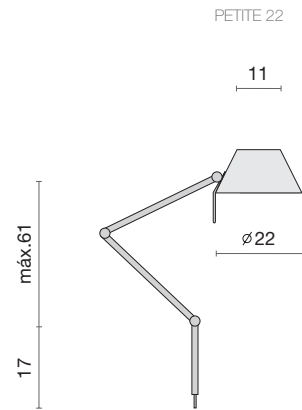

**PETITE mesa**  
Miguel Herranz

Petite 21 +a/b/c  
Inc. máx. 60W (E14)  
Halog. classic P mate  
máx. 42W (E14)

Petite 22 +a/b/c  
Inc. máx. 60W (E27)  
Halog. classic mate  
máx. 52W (E27)

Petite 11 +a/b/c  
Inc. máx. 60W (E14)  
Halog. classic P mate  
máx. 42W (E14)

Petite 12 +a/b/c  
Inc. máx. 60W (E27)  
Halog. classic mate  
máx. 52W (E27)

IP20

Clase II

SOPORTE a  
BRACKET a  
STÄNDER a

SOPORTE b  
BRACKET b  
STÄNDER b

SOPORTE c  
BRACKET c  
STÄNDER c

SOPORTE c  
BRACKET c  
STÄNDER c

\* medidas en cm salvo especificación contraria  
\* measurements in cm unless otherwise specified  
\* Maß-dfne wo nicht anders angegeben in cm