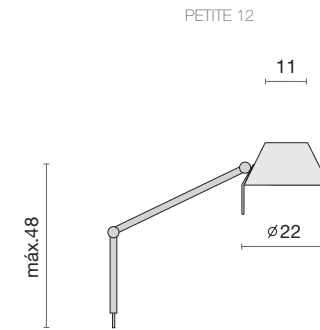

**PETITE mesa**  
Miguel Herranz

Petite 21 +a/b/c  
Inc. máx. 60W (E14)  
Halog. classic P mate  
máx. 42W (E14)

Petite 22 +a/b/c  
Inc. máx. 60W (E27)  
Halog. classic mate  
máx. 52W (E27)

Petite 11 +a/b/c  
Inc. máx. 60W (E14)  
Halog. classic P mate  
máx. 42W (E14)

Petite 12 +a/b/c  
Inc. máx. 60W (E27)  
Halog. classic mate  
máx. 52W (E27)

IP20

Clase II

SOPORTE a  
BRACKET a  
STÄNDER a

SOPORTE b  
BRACKET b  
STÄNDER b

SOPORTE c  
BRACKET c  
STÄNDER c

SOPORTE c  
BRACKET c  
STÄNDER c

\* medidas en cm salvo especificación contraria  
\* measurements in cm unless otherwise specified  
\* Maß-dfne wo nicht anders angegeben in cm