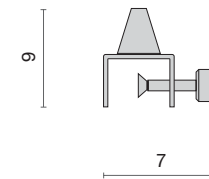

Petite 12 +a/b/c  
Inc. máx. 60W (E27)  
Halog. classic mate  
máx. 52W (E27)

IP20

Clase II

SOPORTE a  
BRACKET a  
STÄNDER a

SOPORTE b  
BRACKET b  
STÄNDER b

SOPORTE c  
BRACKET c  
STÄNDER c

SOPORTE c  
BRACKET c  
STÄNDER c

\* medidas en cm salvo especificación contraria  
\* measurements in cm unless otherwise specified  
\* Maß-dfne wo nicht anders angegeben in cm