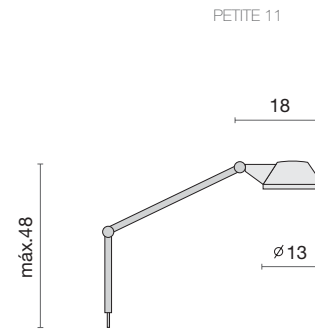

**PETITE mesa**  
Miguel Herranz

Petite 21 +a/b/c  
Inc. máx. 60W (E14)  
Halog. classic P mate  
máx. 42W (E14)

Petite 22 +a/b/c  
Inc. máx. 60W (E27)  
Halog. classic mate  
máx. 52W (E27)

Petite 11 +a/b/c  
Inc. máx. 60W (E14)  
Halog. classic P mate  
máx. 42W (E14)

Petite 12 +a/b/c  
Inc. máx. 60W (E27)  
Halog. classic mate  
máx. 52W (E27)

IP20

Clase II

SOPORTE a  
BRACKET a  
STÄNDER a

SOPORTE b  
BRACKET b  
STÄNDER b

SOPORTE c  
BRACKET c  
STÄNDER c

SOPORTE c  
BRACKET c  
STÄNDER c

\* medidas en cm salvo especificación contraria  
\* measurements in cm unless otherwise specified  
\* Maß-dfne wo nicht anders angegeben in cm