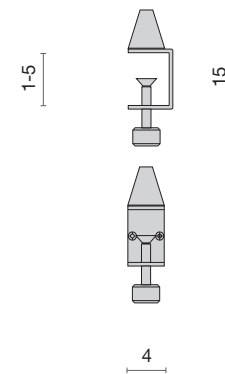

**PETITE mesa**  
Miguel Herranz

Petite 21 +a/b/c  
Inc. máx. 60W (E14)  
Halog. classic P mate  
máx. 42W (E14)

Petite 22 +a/b/c  
Inc. máx. 60W (E27)  
Halog. classic mate  
máx. 52W (E27)

Petite 11 +a/b/c  
Inc. máx. 60W (E14)  
Halog. classic P mate  
máx. 42W (E14)

Petite 12 +a/b/c  
Inc. máx. 60W (E27)  
Halog. classic mate  
máx. 52W (E27)

IP20

Clase II

SOPORTE a  
BRACKET a  
STÄNDER a

SOPORTE b  
BRACKET b  
STÄNDER b

SOPORTE c  
BRACKET c  
STÄNDER c

SOPORTE c  
BRACKET c  
STÄNDER c

\* medidas en cm salvo especificación contraria  
\* measurements in cm unless otherwise specified  
\* Maß-dfne wo nicht anders angegeben in cm