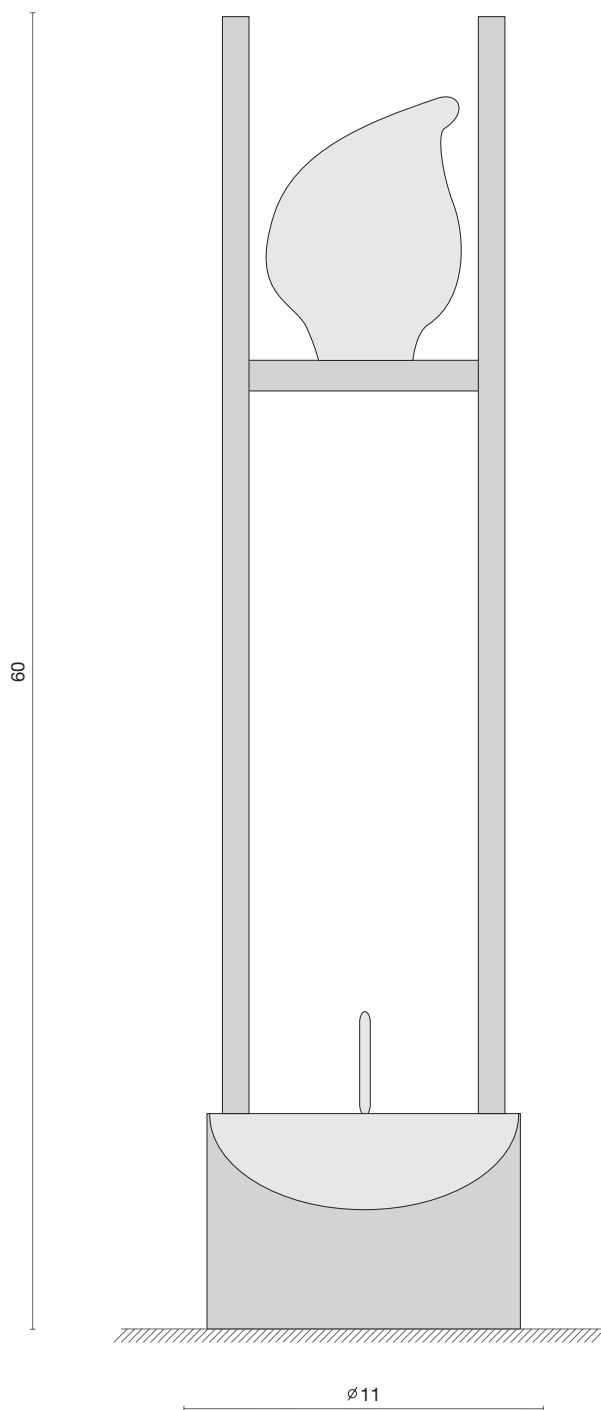

PÍO PÍO mesa
M. Ybargüengoitia

Halog. máx. 50W (G6,35) 12V 50-60Hz

IP20

Clase I

Vanlux

* medidas en cm, salvo especificación contraria
* measurements in cm unless otherwise specified
* Maß-df-e wo nicht anders angegeben in cm