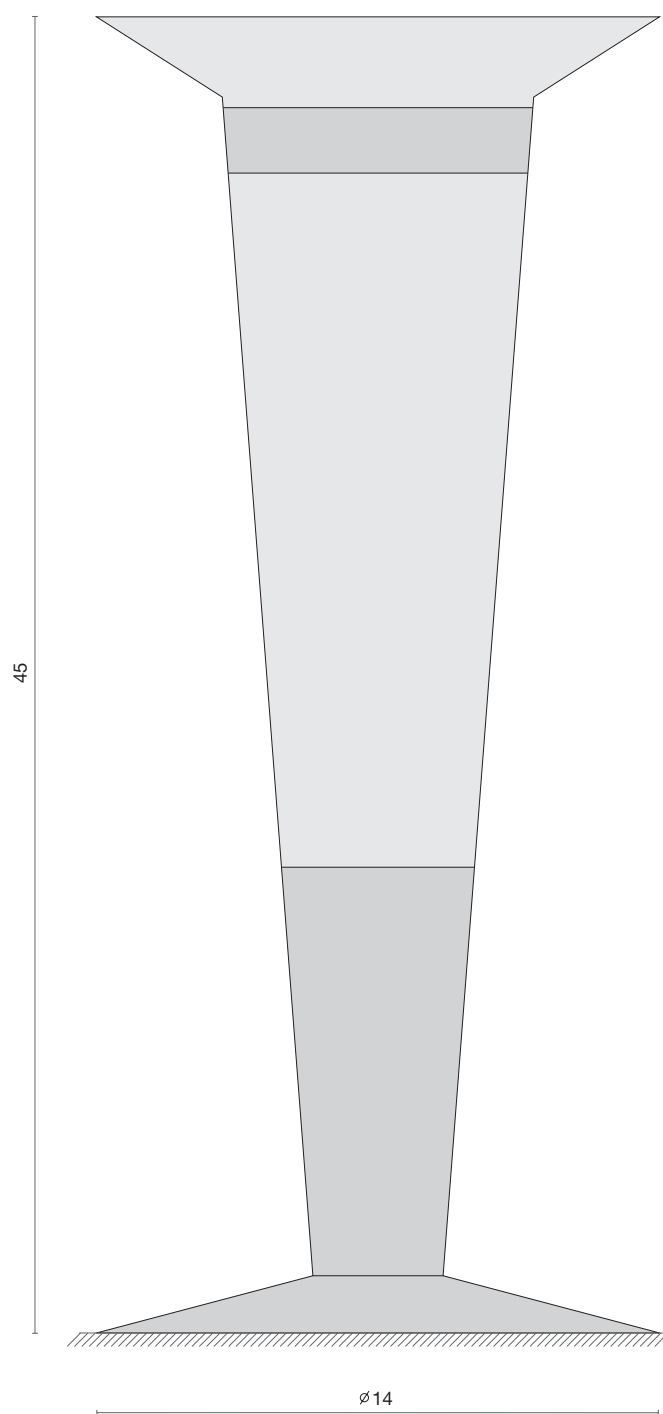

SPRING
Jorge Pensi

Halospot 48 máx. 20W (Gy 4) 12V 50-60Hz

IP20

Clase II

B.lux

* medidas en cm, salvo especificación contraria
* measurements in cm unless otherwise specified
* Maß-dfne wo nicht anders angegeben in cm