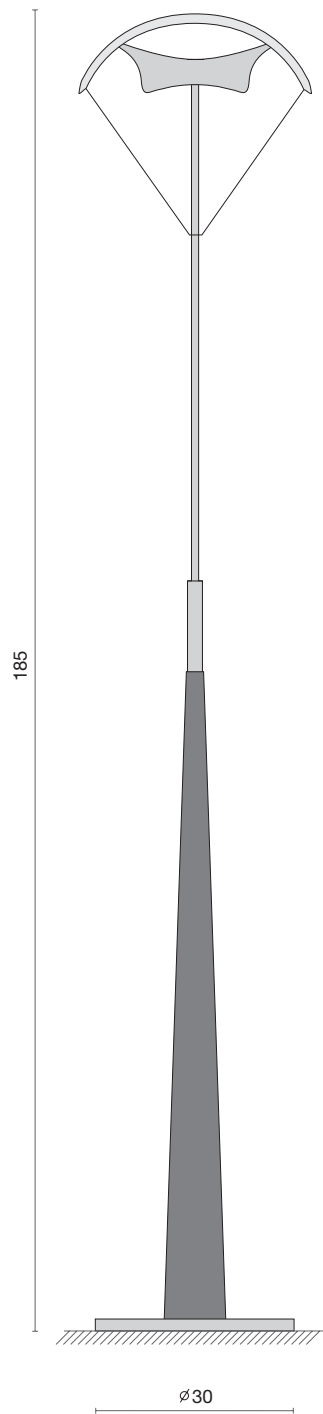

ARKU pie
Miguel Ángel Ciganda

Halog. máx. 250W (R7s) L= 78 mm dimmer 230V 50-60Hz

IP20

Clase I

B.lux

* medidas en cm, salvo especificación contraria
* measurements in cm unless otherwise specified
* Maß-df-e wo nicht anders angegeben in cm