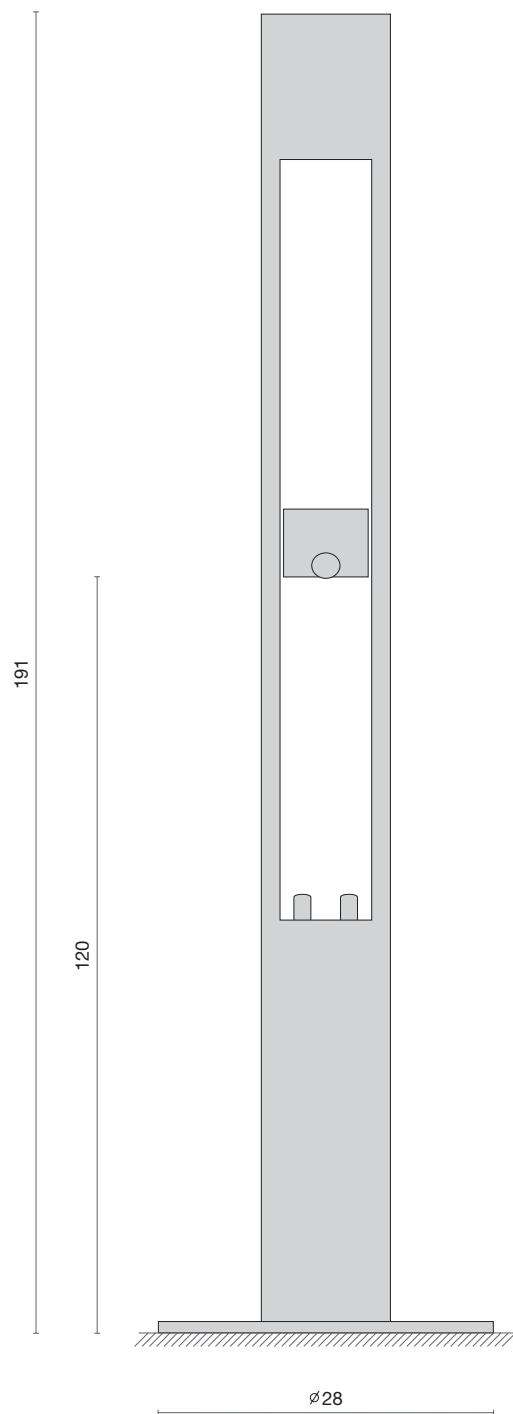

AXO
Miguel Ángel Ciganda

Dicr. 35W (Gu4) \varnothing 35 mm 12V 50-60Hz
Halog. máx. 300W (R7s) dimmer 230V 50-60Hz

IP20

Clase I

B.lux

* medidas en cm, salvo especificación contraria
* measurements in cm unless otherwise specified
* Maß-df-e wo nicht anders angegeben in cm