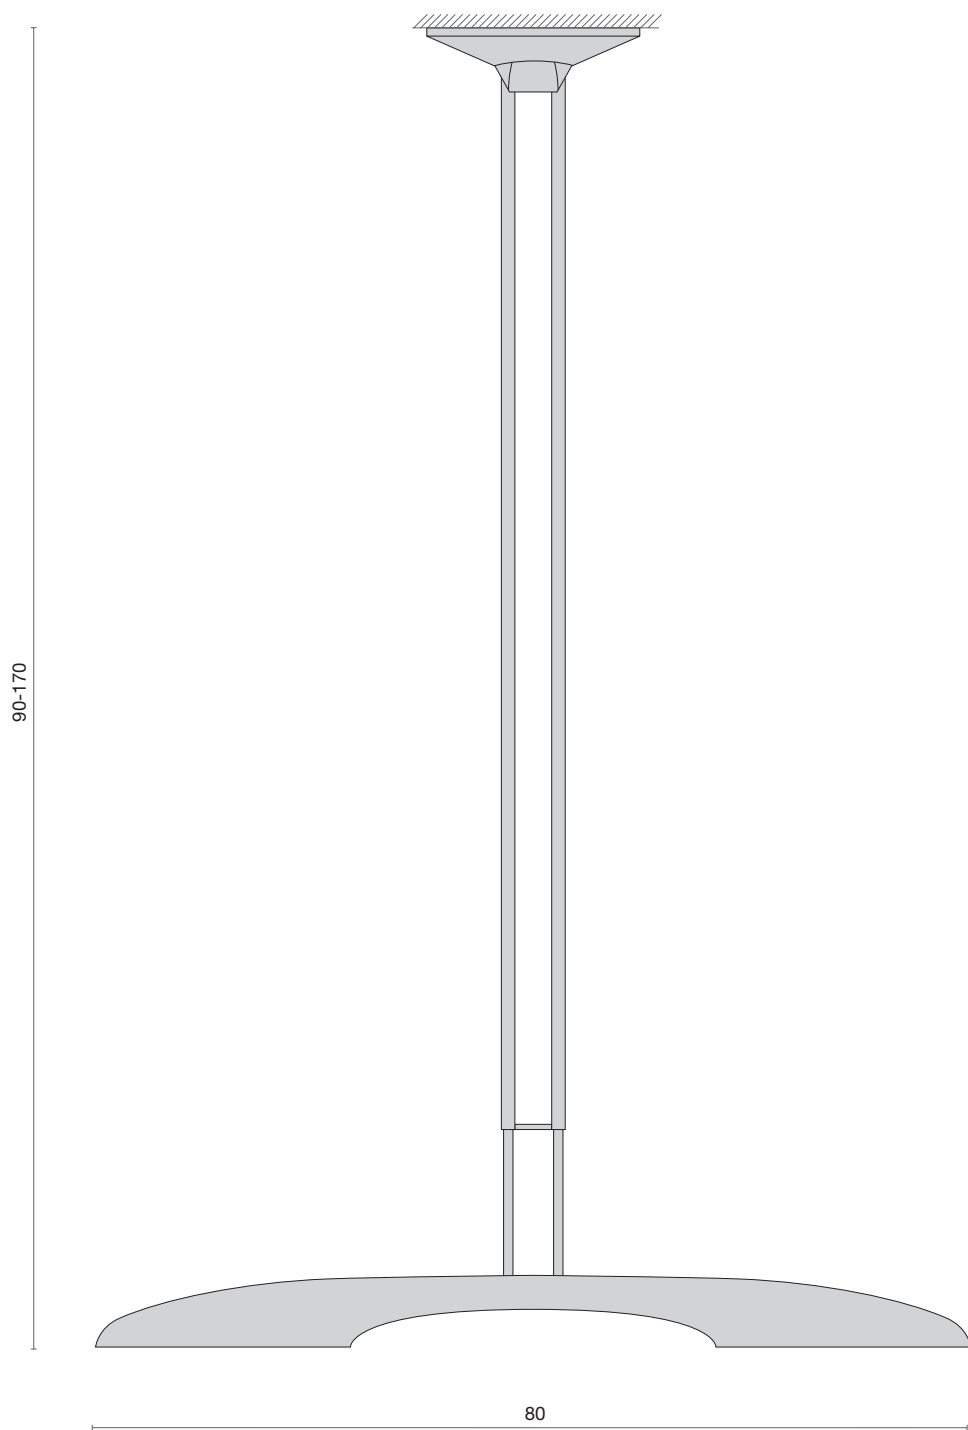

OLYMPIA billar suspensión
Jorge Pensi

Halog. 2 x máx. 150W (R7s) 230V 50-60Hz

IP20

Clase I

B.lux

* medidas en cm, salvo especificación contraria
* measurements in cm unless otherwise specified
* Maß-df-e wo nicht anders angegeben in cm